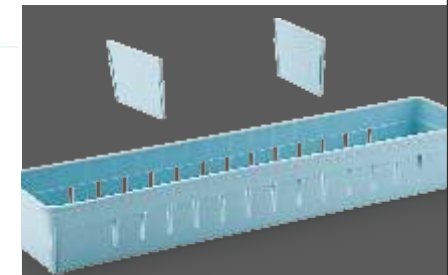

EASY ORGANIZER

Item	Size	Colors
Small	250 x 81 x 47	
Big	345 x 120 x 48	

3 Parts Adjustable

FRILL

Item	Size	Colors
Small	200 x 200 x 80	
Medium	230 x 230 x 95	
Big	260 x 260 x 110	

BASKY

Item	Size	Colors
Small	205 x 205 x 85	
Medium	235 x 235 x 98	
Big	265 x 265 x 118